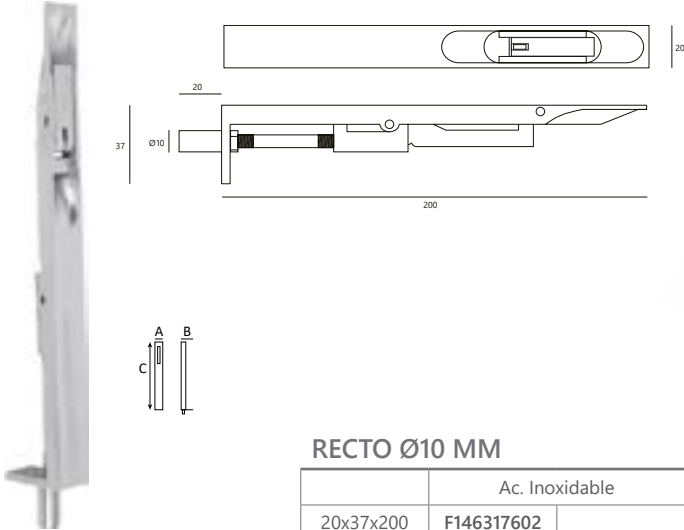

PASADOR

RECTO Ø10 MM

Ac. Inoxidable	
20x37x200	F146317602