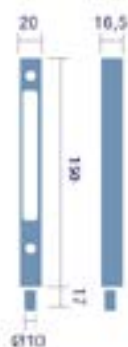

PASADOR EMBUTIDO

PASADOR EMBUTIDO 12"

	Ac. Inoxidable	
Pasador	F15730045812	

PASADOR

RECTO 50 x 29 mm

	Ac. Inoxidable	
50x29x300	F146317603300	
50x29x400	F146317603400	
50x29x500	F146317603500	

PASADOR

RECTO 48 x 12

	Dorado	Níquel satinado	
200 mm	F37213700L200		
250 mm	F37213700L250		
300 mm	F37213700L300	F37213700C250	
400 mm	F37213700L400		
500 mm			

26842

26842 MACIZO

	Ac. inoxidable	
Pasador 150	F14993026842	

26840