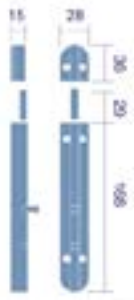

26877

26877

	Ac. Inoxidable	
Pasador	F14991026877	

PASADOR RÚSTICO

mod.484

	Negro	
40 mm	F3721484N40	
80 mm	F3721484N80	

PASADOR

mod.800

	Ac. Inoxidable	
65 mm	F3721800I65	
100 mm	F3721800I100	

IN.17.617 / 616

IN.17.617/616

	Ac. inoxidable	
Con indicador	F146317617	
Sin indicador	F146317616	

PASADOR

mod.500

	Aluminio plata		Blanco	
100 mm	F3721500P100			
150 mm	F3721500P150		F3721500B150	
200 mm	F3721500P200		F3721500B200	
300 mm	F3721500P300			

PASADOR

25x77x12

Plata	F14333021PL	
Blanco	F14333022BL