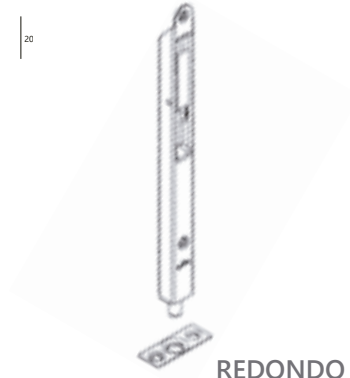

## 1.12 PASADORES

PASADOR

RECTO Ø10 MM

Ac. Inoxidable	
20x37x200	F146317602

PASADOR

monvado s.a.

REDONDO

A x B x C	Níquel	Dorado
14x12x150	F3747382R15N	
14x12x200	F3747382R20N	F3747382R20L
16x15x500	F374738120N	

PASADOR

monvado s.a.

RECTO

A x B x C	Níquel	Dorado	Negro
14x12x150	F374737215N	F374737215L	F374737215NE
14x12x200	F374737220N	F374737220L	
14x12x250	F374737225N		
14x12x300		F374737230L	
16x15x250	F374737125HN		
16x15x500	F374737150HN		

PASADOR UÑA

monvado s.a.

RECTO

A x B x C	Níquel	Dorado
13x10x100	F374736210N	F374736210L
13x10x120	F374736212HN	
16x10x150	F374736015N	
16x10x200	F374736020N	
16x10x300	F374736030N	

PASADOR

RECTO ø10 MM

	Ac. Inoxidable	
45 x 24 x 250	F146317612250	
45 x 24 x 500		